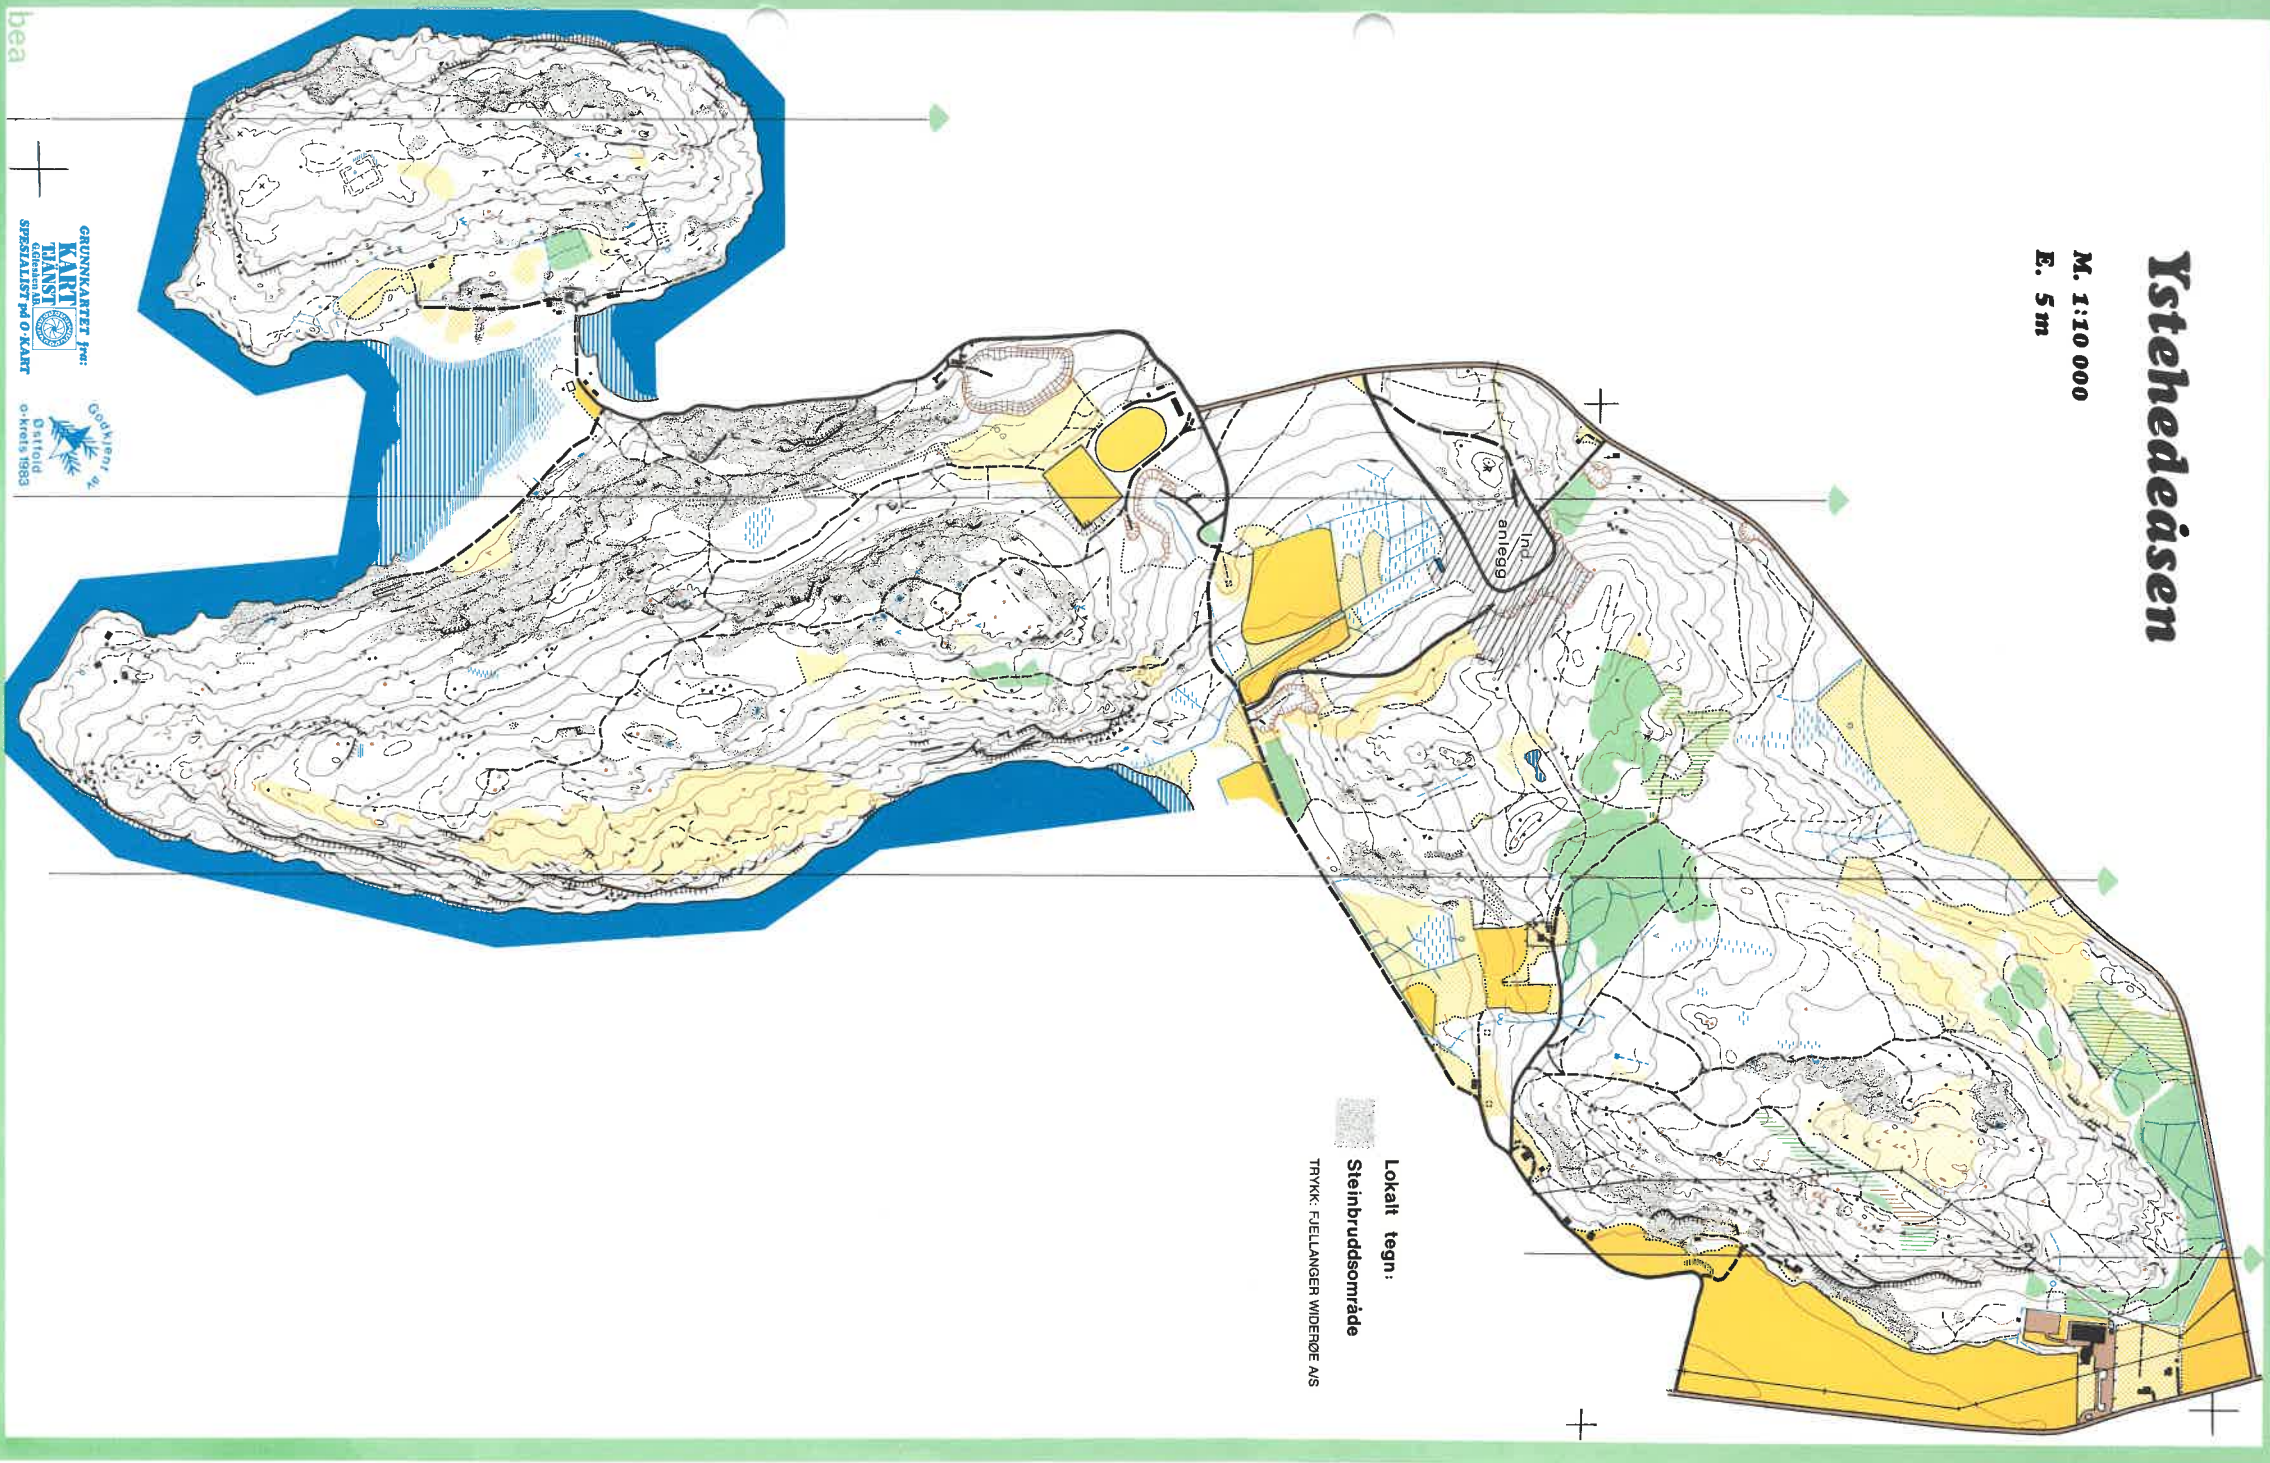

Ystededæsen

M. 1:10 000
E. 5 m

Lokalt tegn:
Steinbruddsområde
TRYKK: FJELLANGER WIDERØE AS

GRUNNKARTET for:
KART TIL NÅST DATTID
SPESIALIST PÅ O. KART
Godt Nyt, A/S
Dattild
0. Krets 1983

bea