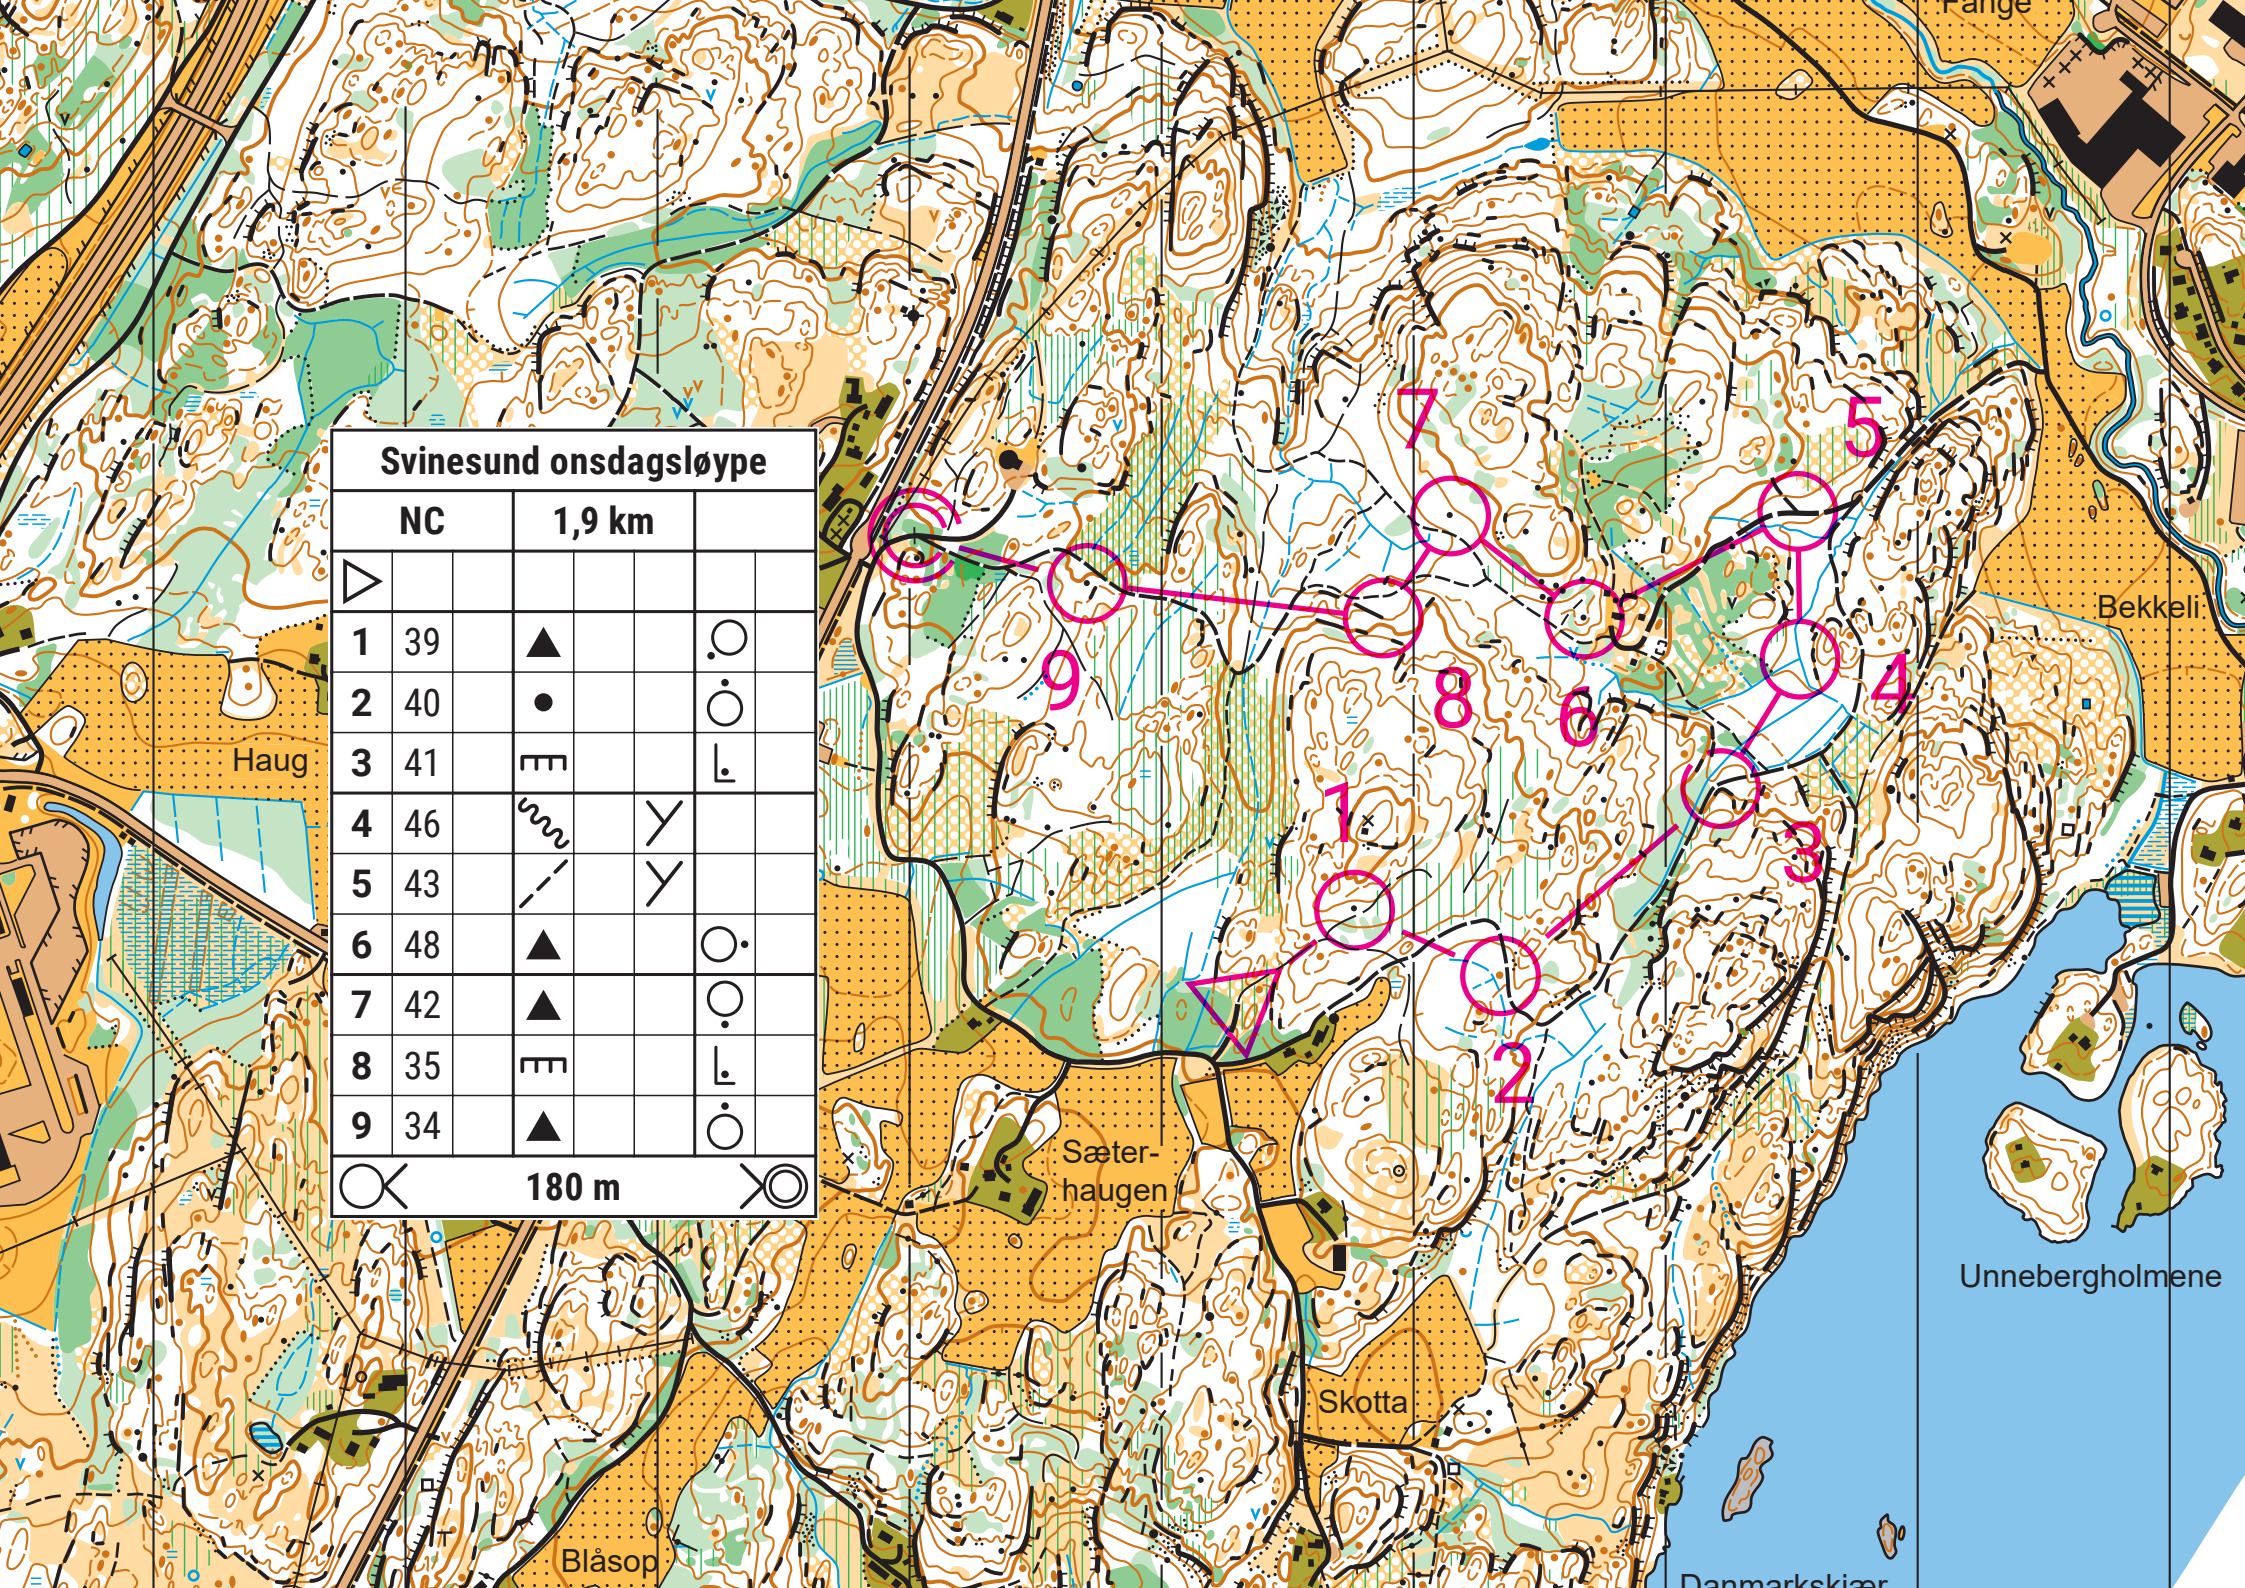

**Svinesund onsdagsløype**

| NC |    | 1,9 km |   |   |
|----|----|--------|---|---|
| ▷  |    |        |   |   |
| 1  | 39 | ▲      |   | ○ |
| 2  | 40 | ●      |   | ○ |
| 3  | 41 | ≡      |   | ⊥ |
| 4  | 46 | ⋈      | Y |   |
| 5  | 43 | ⋈      | Y |   |
| 6  | 48 | ▲      |   | ○ |
| 7  | 42 | ▲      |   | ○ |
| 8  | 35 | ≡      |   | ⊥ |
| 9  | 34 | ▲      |   | ○ |

○ X 180 m X ○

Haug

Sæterhaugen

Skotta

Unnebergholmene

Blåsop

Danmarkskjær

Bekkeli